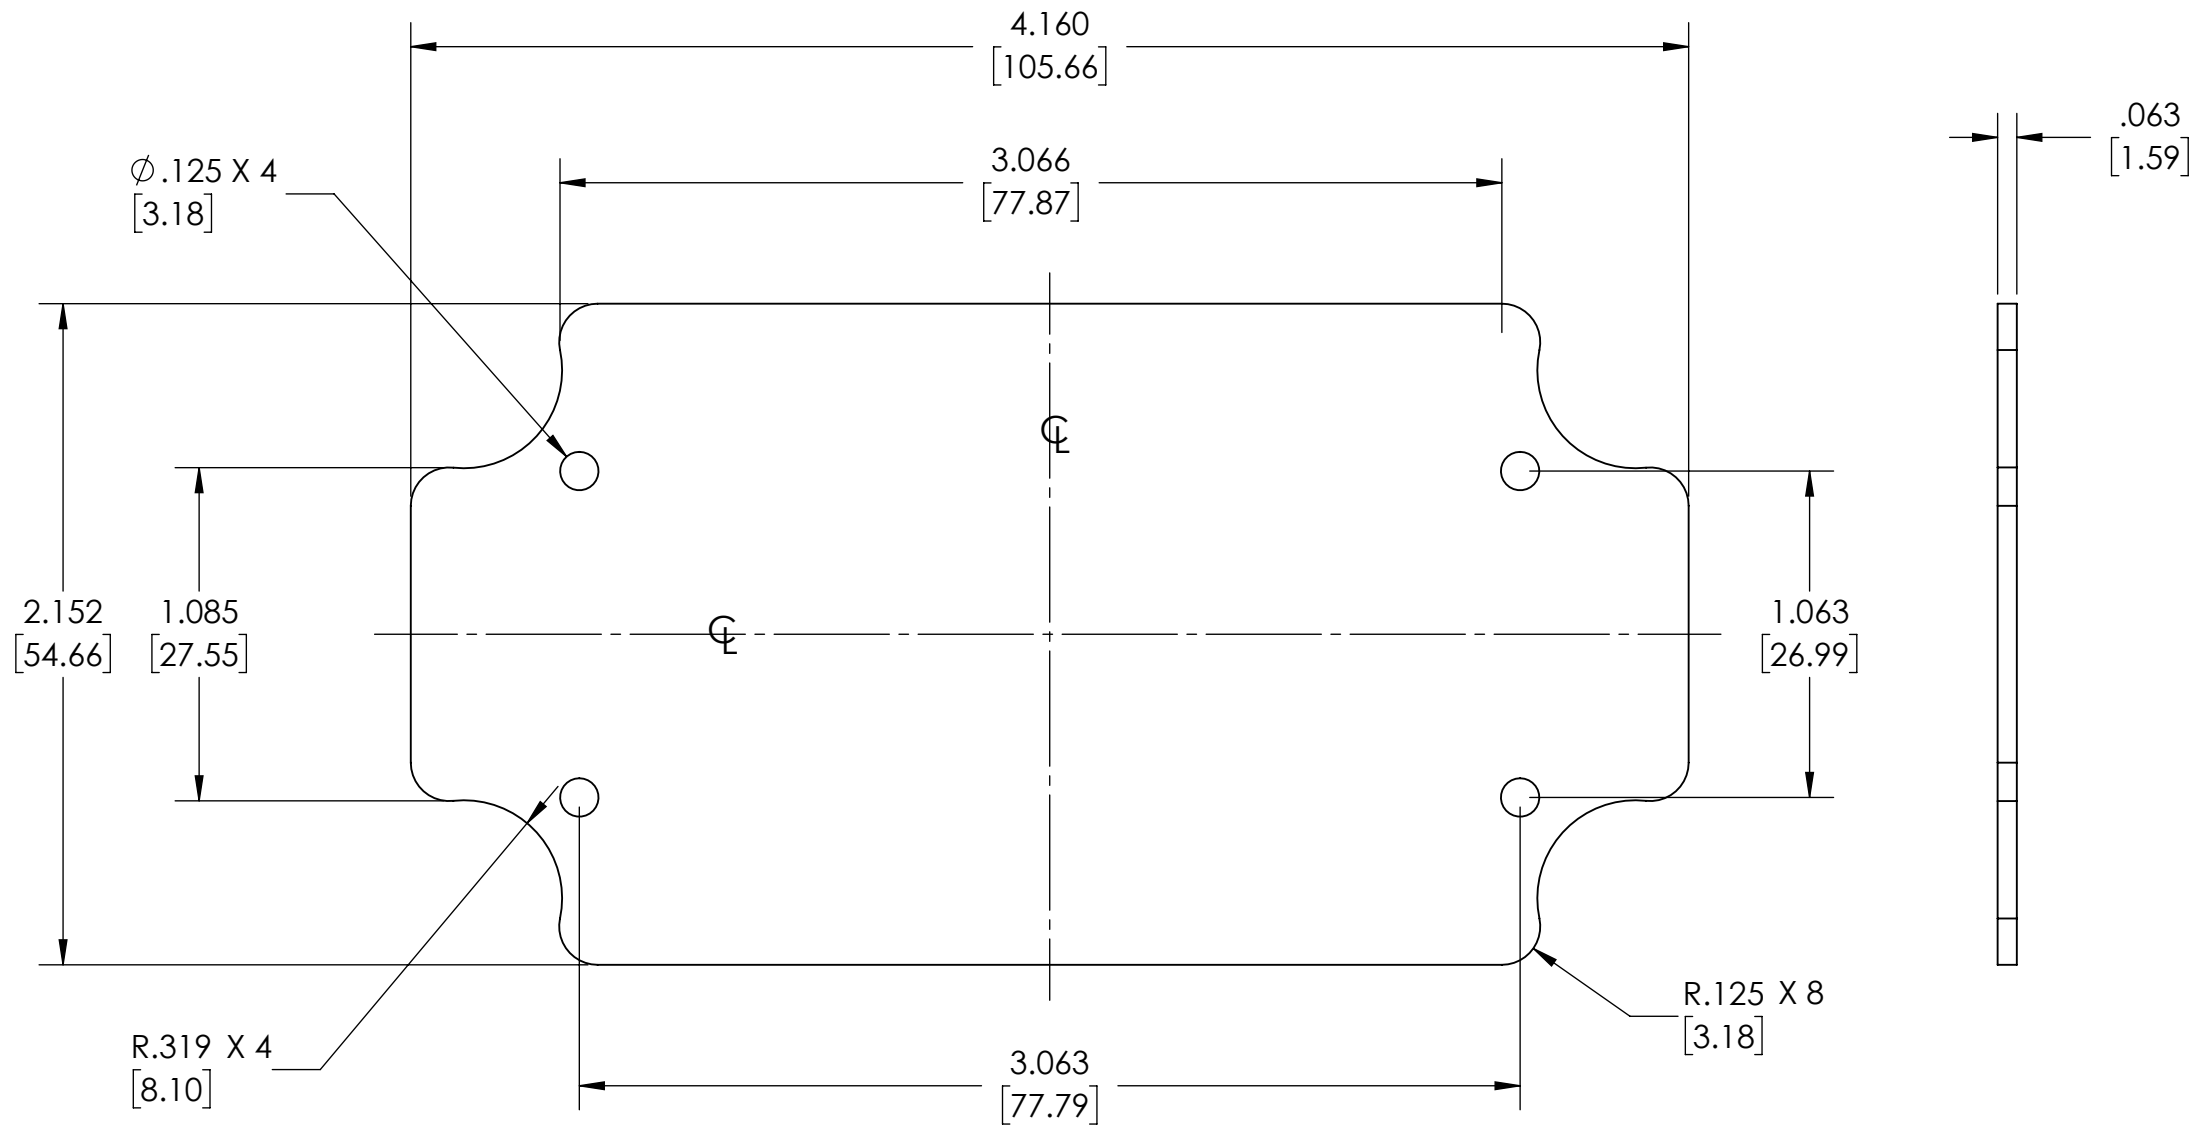

PART
NAME

ALUMINUM INTERNAL PANEL

PART
No.

HDX-76604

REV.
DATE

1/10/22

MATERIAL:

1. A3003-H14 ALUMINUM (.060 THK.) (1.524mm THK.)
2. FITS: HD-7604 & HD-7605